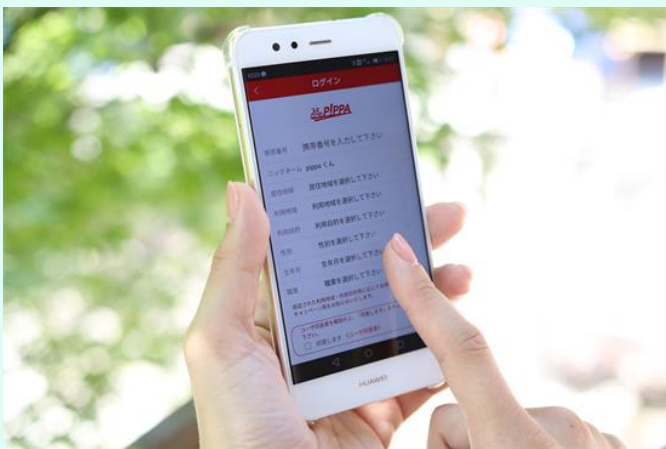

# スマホで レンタルサイクル

 **PIPPA** (ピッパ) アプリで自転車シェア！

1. ダウンロード&登録 (無料)

2. 開錠

3. ご利用

アプリのダウンロード・登録・課金は、事前に行うことをお勧めします。ピッパウェブQRコード

## 選べる料金プラン！用途に合わせて

**一時利用**

110 円/30 分 (税込)  
30 分以上は 30 分毎に 110 円

**デイパス**

550 円/6 時間 (税込) から

**月額プレミアム**

1 回 30 分以内なら乗り放題

1,650 円/1 ヶ月 (税込) から